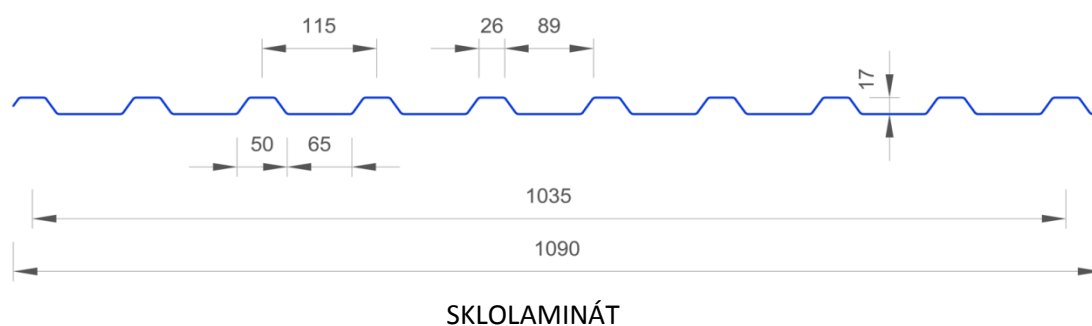

**TECHNICKÉ PARAMETRY**

<b>Celková šířka:</b>	1035 mm
<b>Skladebná šířka:</b>	1090 mm
<b>Délky:</b>	3,5 / 4 m
<b>Barva/Světelná propustnost:</b>	Čirá - CSC 86%,- CS 88%, Opál - 50%, Bronz - 45%
<b>Síla desky:</b>	1,00 mm
<b>Měrná hmotnost:</b>	cca 1,2 kg/m <sup>2</sup> při tl. 1 mm
<b>Maximální trvalé teplotní užití</b>	-40 °C až +100°C
<b>Dilatační spára</b>	± 3,5 mm na 1 bm délky či šířky

**TECHNICKÉ PARAMETRY**

<b>Celková šířka:</b>	1090 mm
<b>Skladebná šířka:</b>	1035 mm
<b>Délky</b>	3,5 / 4,5 m
<b>Barva</b>	Čirá
<b>Síla desky:</b>	0,94 mm
<b>Měrná hmotnost:</b>	cca 1,2 kg/m <sup>2</sup> při tl. 1 mm