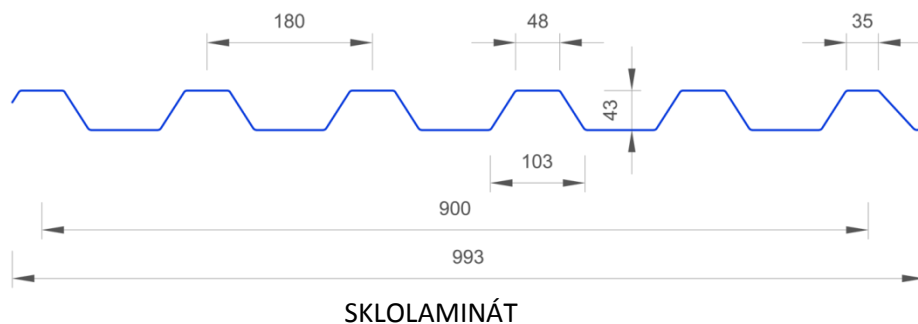

**TECHNICKÉ PARAMETRY**

<b>Celková šířka:</b>	993 mm
<b>Skladebná šířka:</b>	900 mm
<b>Délky:</b>	3 / 4,5 m
<b>Barva/Světelná propustnost:</b>	Čirá - CSC 86%,- CS 88%, Opál - 50%, Bronz - 45%
<b>Síla desky:</b>	1,00 mm
<b>Měrná hmotnost:</b>	cca 1,2 kg/m <sup>2</sup> při tl. 1 mm
<b>Maximální trvalé teplotní užití</b>	-40 °C až +100°C
<b>Dilatační spára</b>	± 3,5 mm na 1 bm délky či šířky

**TECHNICKÉ PARAMETRY**

<b>Celková šířka:</b>	993 mm
<b>Skladebná šířka:</b>	900 mm
<b>Délky</b>	do 6,50 m
<b>Barva</b>	Čirá
<b>Síla desky:</b>	0,83 mm
<b>Měrná hmotnost:</b>	cca 1,2 kg/m <sup>2</sup> při tl. 1 mm